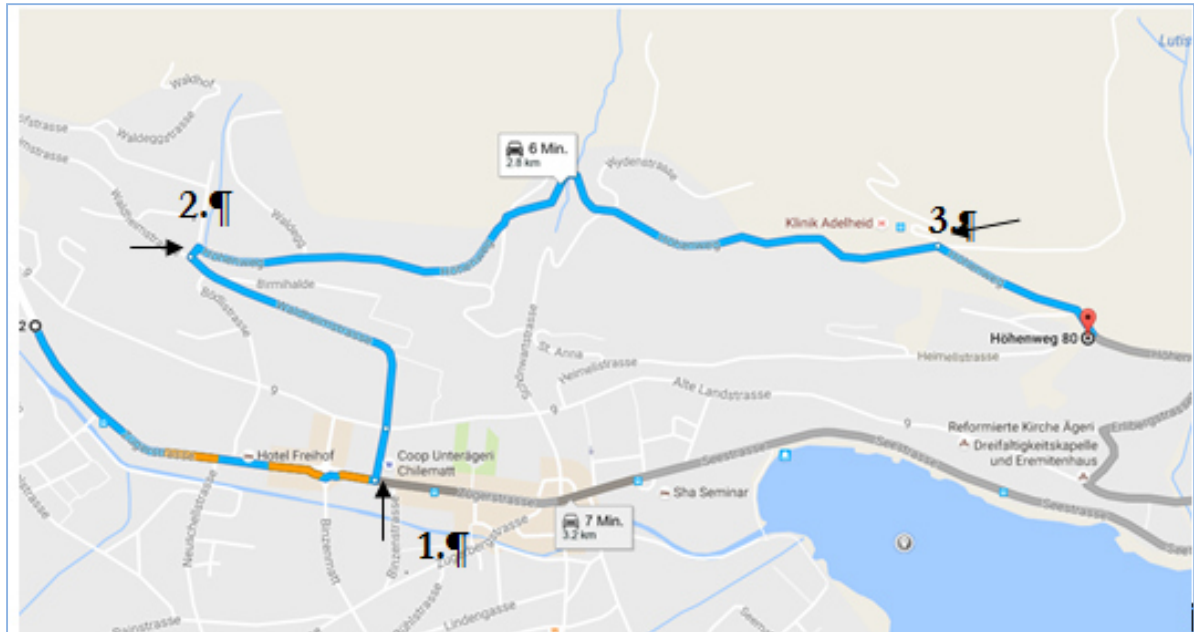

Da zurzeit die Anfahrt zur Sprachli durch zwei Baustellen schwierig ist, möchte ich Sie vorgängig informieren, um Ihnen Unannehmlichkeiten zu ersparen.

Wegbeschreibung:

Biegen Sie im Dorf vor dem Chlemattcenter (Coop, Raiffeisen -bank/ Punkt 1 ) links ab, folgen Sie dieser Strasse bis zur Abzweigung Höhenweg. Hier müssen Sie rechts abbiegen (Punkt 2). Nun folgen Sie dieser Strasse bis zur Klinik Adleheid. Dort biegen Sie leicht rechts ab (Signalisiert, Punkt 3).