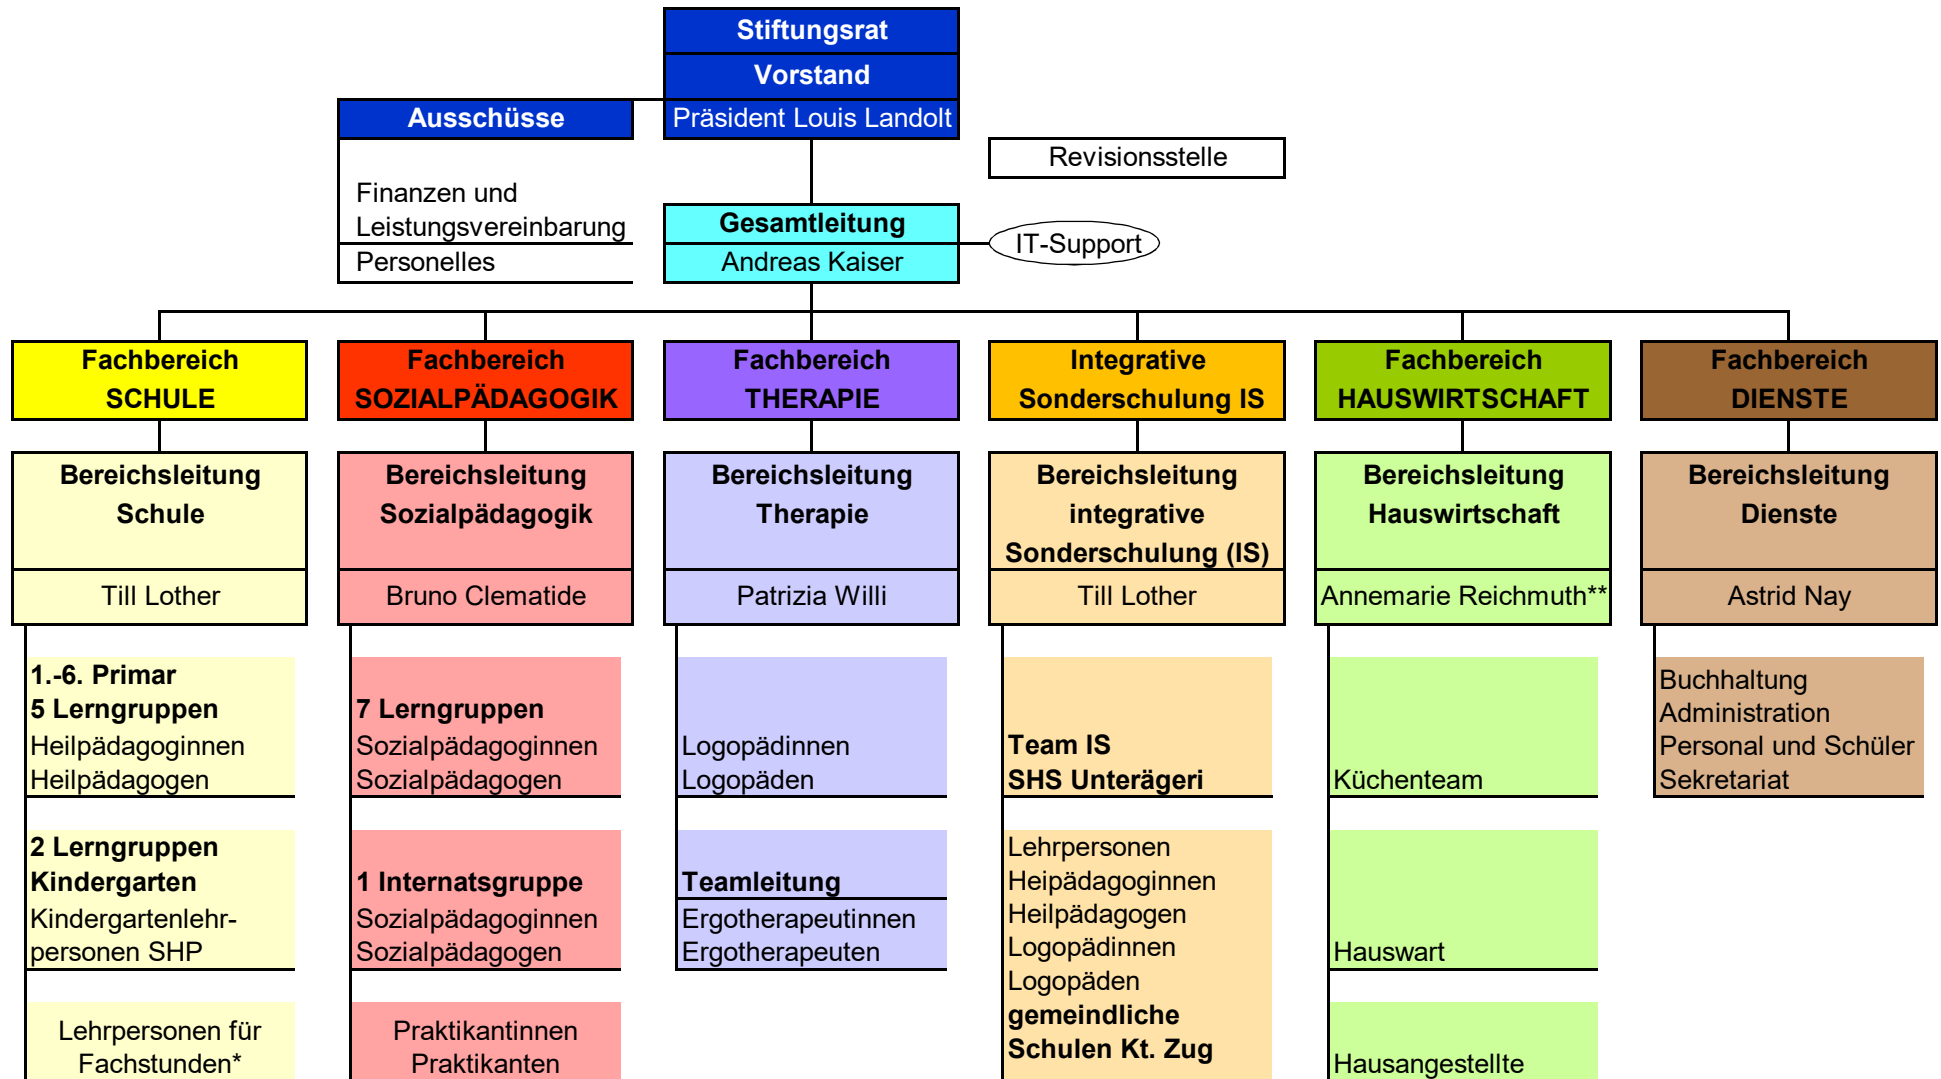

## Organigramm der Sprachheilschule Unterägeri

Stand: Juli 2018

\*textiles/nichttextiles Gestalten, Englisch, Theater, Turnen, Rhythmik

\*\* Sicherheitsbeauftragte (Sibe)